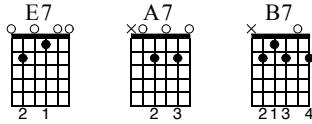

# Shuffle Blues # 2

Standard tuning

Moderate ♩ = 100

(♩ = ♩<sup>r3</sup>)  
E7

S-Gt

*f*

E7 A7 E7

5 A7 E7

9 B7 A7 E7 B7

T  
A  
B

2-2-4-4-5-5-4-4 0-0-0-0-0-0-0-0 2-2-4-4-5-5-4-4 0-0-0-0-0-0-0-0 2-2-4-4-5-5-4-4 0-0-0-0-0-0-0-0 2-2-4-4-5-5-4-4 0-0-0-0-0-0-0-0

2-2-4-4-5-5-4-4 0-0-0-0-0-0-0-0 2-2-4-4-5-5-4-4 0-0-0-0-0-0-0-0 4-4-6-6-4-4-6-6 2-2-2-2-2-2-2-2 2-2-4-4-5-5-4-4 0-0-0-0-0-0-0-0 4-4-6-6-4-4-6-6 2-2-2-2-2-2-2-2